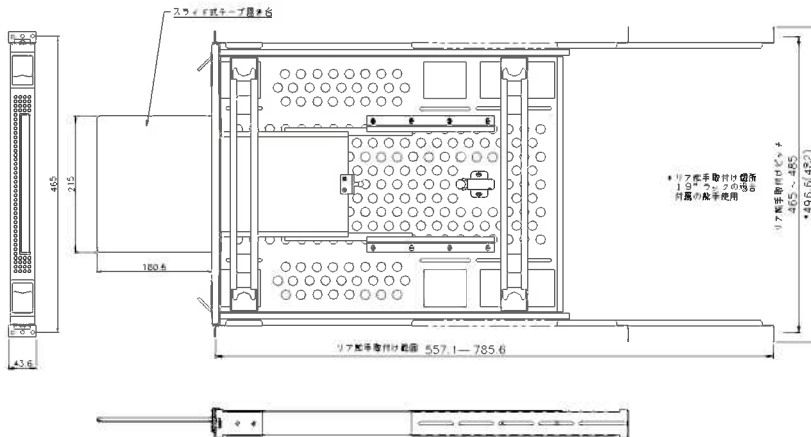

新製品

VTR専用スライドテーブル

GRM-T25 は、SONY 製 VTR や Panasonic 製 VTR を容易に実装できるスライドテーブルです。
カラーは、ブラック色となります。

GRM-T25

Ver. 2

対応機種 SONY DSRシリーズ・PVWシリーズ・BVWシリーズ・DNWシリーズ
DVWシリーズ・MSWシリーズ・HDWシリーズ
Panasonic お問い合わせ下さい。

従来のスライドテーブルにテープ置き台を装備しました。

- 19" EIA 規格ラックに取り付け可能です。
- VTR を棚板に載せたままラックより引き出しメンテナンス可能です。
- 安定したベンチレーションのため各所に放熱口が配置されています。
- VTR 脱着にスライドレールの抜き差しが必要がないため、スライドレール脱着時のベアリング脱落破損を防止できます。

- VTR の位置決めは VTR の足を規制する方式ですので、各種 VTR に対応可能です。
- 従来のマウント方式(スライドレールを VTR とラック側両方に取り付ける)では、VTR の幅に合わせたスライドレールの取り付け幅調整作業が必要でしたが、本製品は完成した状態でラックへのマウントが可能ですので、装着時間は大幅に短縮され作業は簡易化されました。
- VTR は軽い動作でスムーズに引き出せ、VTR 本体を棚板に載せたままのメンテナンスが可能です。VTR 収納時には特殊ラッチシステムにより確実なホールドをお約束します。