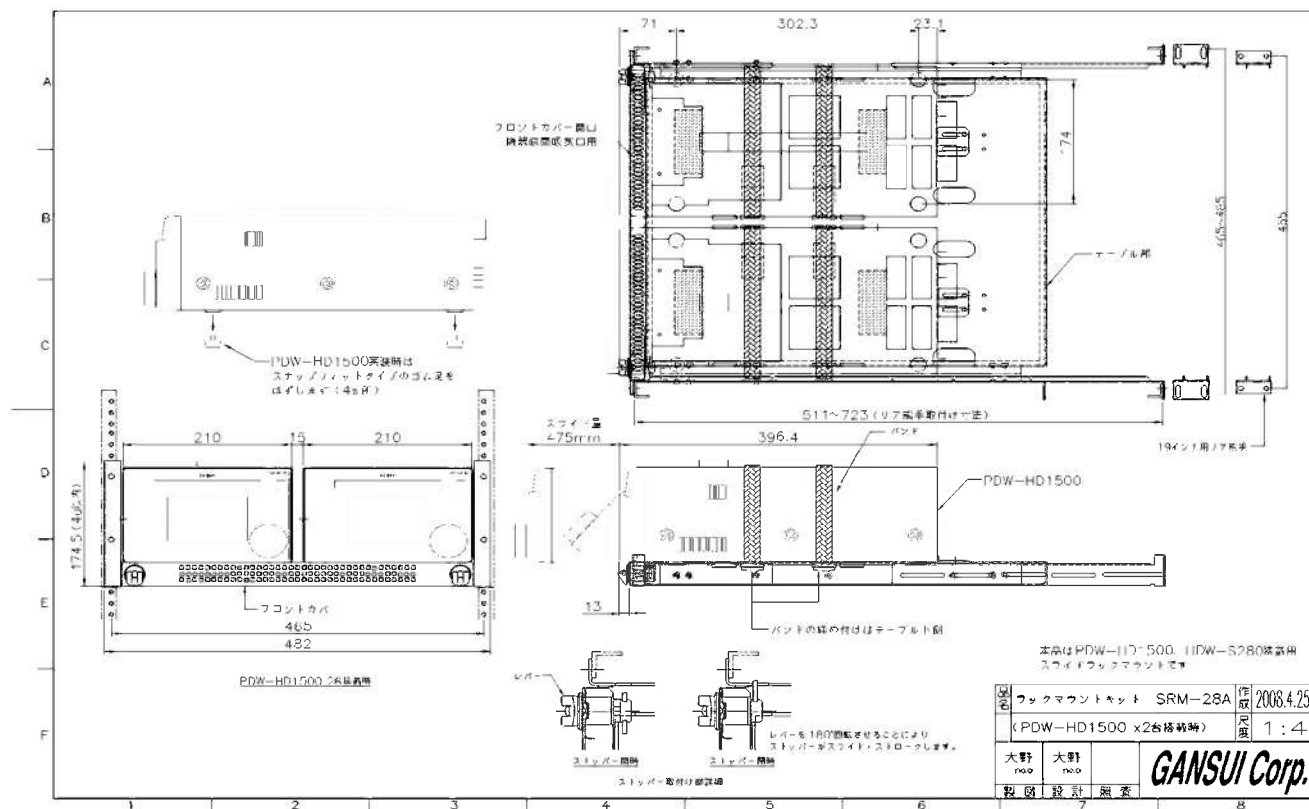

対応機種

HDW-S280、PDW-HD1500

- HDCAM HDW-S280、PDW-HD1500をEIA 19インチラックに設置可能です。
- 機器を棚板上載せたままラックより引き出しメンテナンスが可能です。
- 機器本体と近似のカラーを採用し、統一感のある実装が実現できます。
- 機器収納時には特殊ラッチシステムにより確実に固定ができます。

※指定VTR以外の使用は絶対にお止めください。(破損事故の原因となります。)