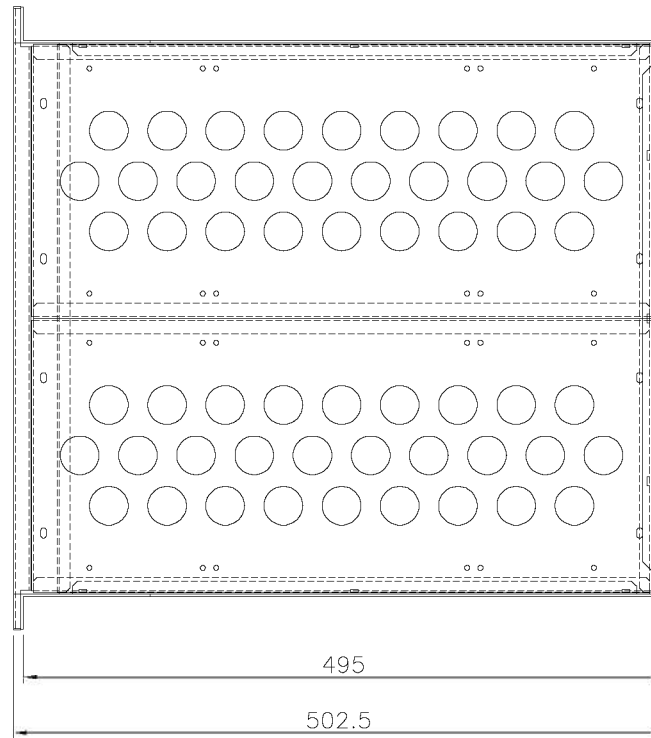

△	- -		
△	- -		
△	- -		

品名	SRM-W1	作成	2003.07.31
図番	SRM-W1	尺度	1:4
製図	設計	照査	

GANSUI Corp.