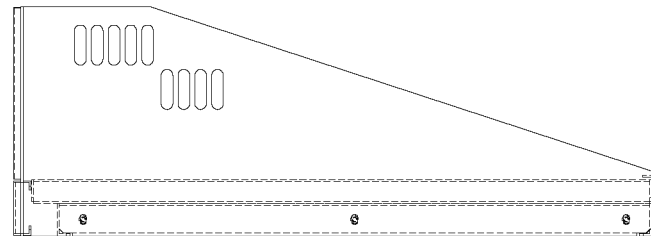

△	- -		
△	- -		
△	- -		

品名	SRM-W1	作成	2003.07.31
図番	SRM-W1	尺度	1:4
製図	設計	照査	

GANSUI Corp.