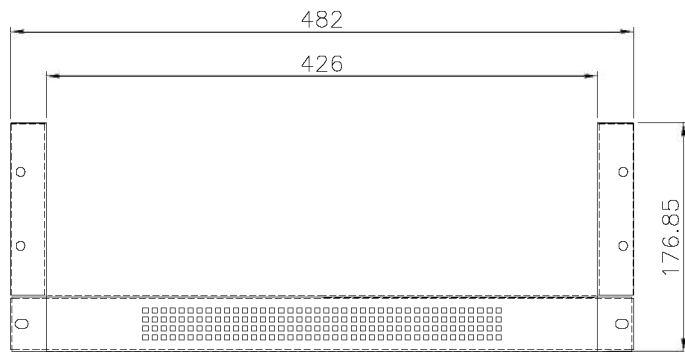

△	- -		
△	- -		
△	- -		

品名	SRM-W1	作成	2003.07.31
図番	SRM-W1	尺度	1:4
製図	設計	照査	

GANSUI Corp.